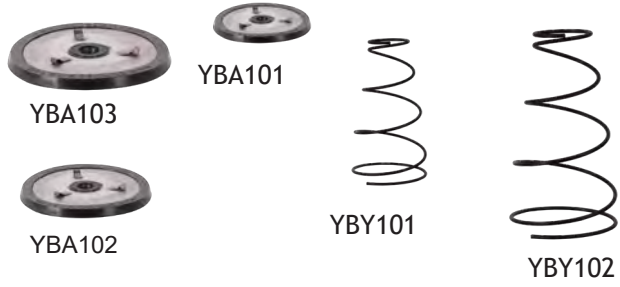

TABANCA TAMİR TAKIMI

Pistol Maintenance Kit

FİYAT
Price 20 \$

Kod: TT101

2024 FİYAT LİSTESİ OCAK

YBA101	YAĞ BASKI APARATI	10 Kg	\$29,38
YBA102	YAĞ BASKI APARATI	16 Kg	\$29,38
YBA103	YAĞ BASKI APARATI	30-50 Kg	\$34,27
YBY101	YAĞ BASKI YAYI	10-16 KG	\$16,32
YBY102	YAĞ BASKI YAYI	30-50 KG	\$16,32