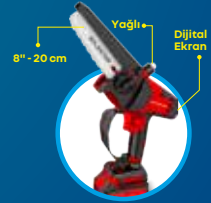

Max. Kesim
250 mm

Maks. Devir
1600 d/dk

BARKOD	KOD	ÖLÇÜ	PAKET	KOLİ	FİYAT
8684646208062	STR-1930	2.5 metre - 21V	1	1	282.00$