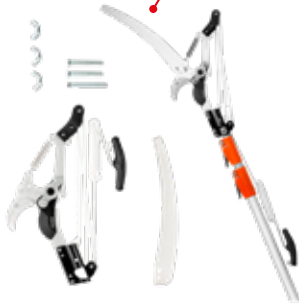

YÜKSEK DAL TEPE BUDAMA MAKASI

SK5 Çelik Ağız