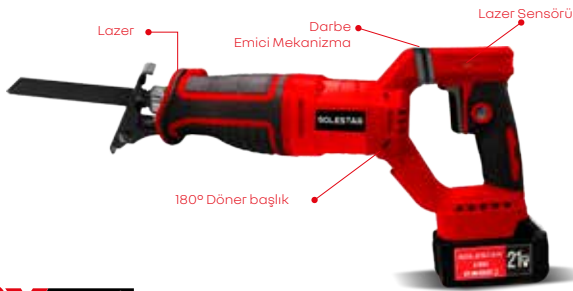

AKÜLÜ TILKI KUYRUĞU
MAKİNASI

2X 4000mAh
LI-ION
BATTERIES
+ HIZLI ŞARJ CHAZI

BRUSHLESS
MOTOR

21V MAX

BARKOD	KOD	ÖLÇÜ	PAKET	KOLİ	FİYAT
8684646208055	STR-1929	150mm - 21V	1	5	255.00$

Strok Uzunluğu
300 mm

Max. Kesim
255 mm

Maks. Devir
0-8000 d/dk

AKÜLÜ
ZİNCİRLİ
TESTERE

8 inch - 20 cm