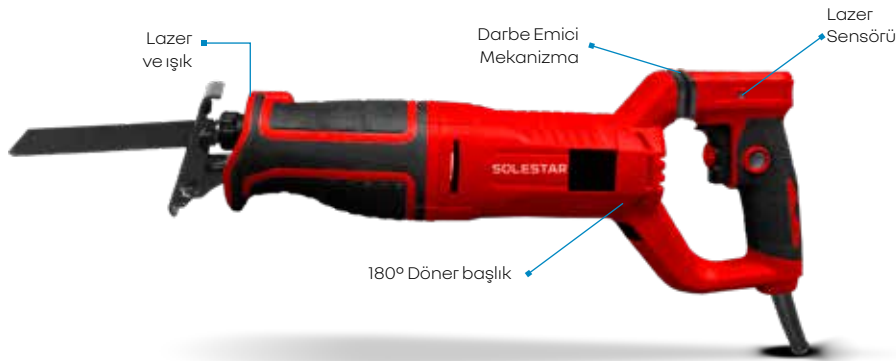

TİLKİ KUYRUĞU MAKİNASI

1400
Watt

BARKOD	KOD	ÖLÇÜ	PAKET	KOLİ	FİYAT
8684646207942	STR-1918	1400W	1	5	132.50$

Max. Kesim
255 mm

Stok Uzunluğu
300 mm

Çalışma Voltajı
220V

Maks. Devir
0-2840 d/dk

Frekans
50/60 Hz