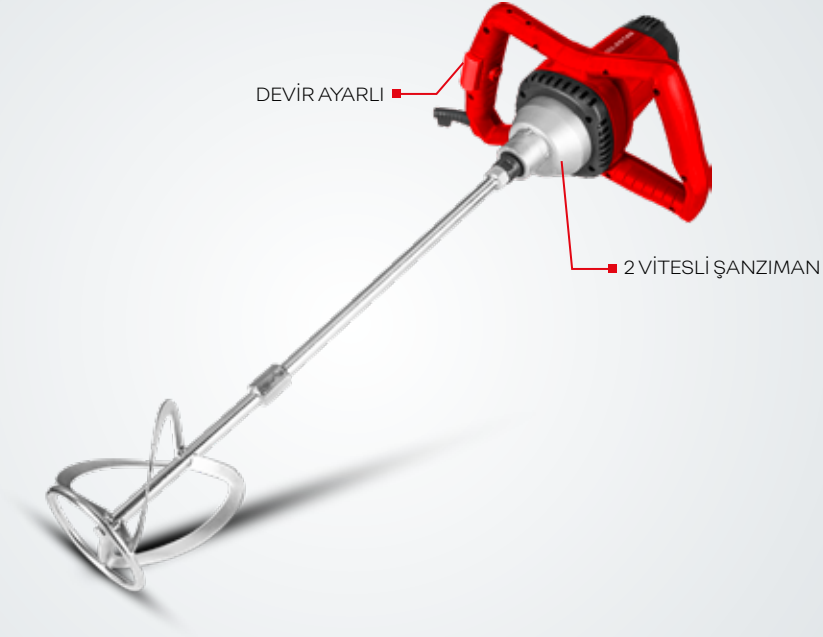

YENİ

MİXER BOYA KARIŞTIRICI

DEVİR AYARLI

2 VİTESLİ ŞANZİMAN

3000
Watt

BARKOD	KOD	ÖLÇÜ	PAKET	KOLİ	FİYAT
8684646209366	STR-1966	3000W	1	4	145.00$

YENİ