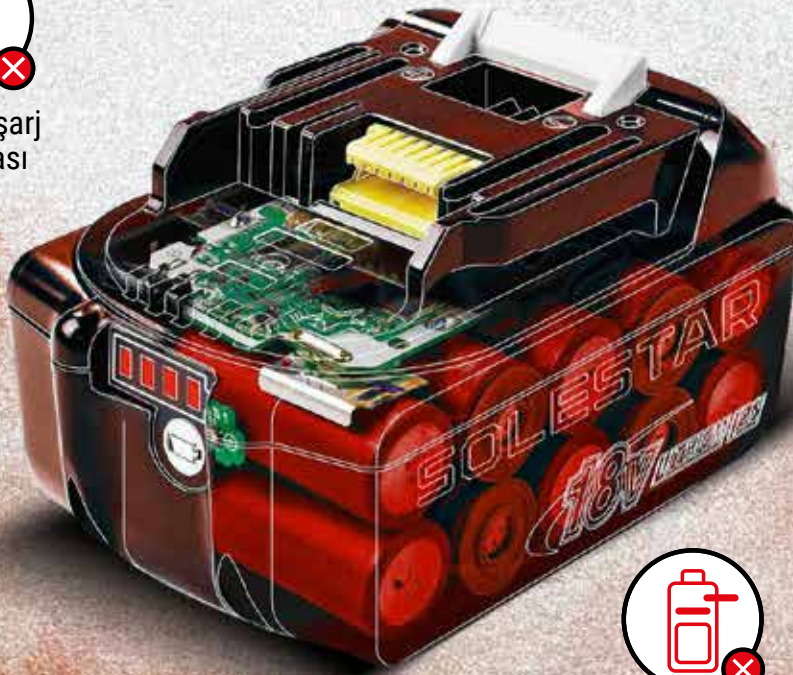

SOLESTAR

LI-ION AKÜ TEKNOLOJİSİ

- Entegre LED pil gücü göstergesi, kullanıcının pili izlemesini sağlar
- Kömürlü motorlara kıyasla şarj başına 2 kata kadar daha fazla çalışma süresi sağlar.
- 60 dakika veya daha kısa sürede tam şarja ulaşır.

Kısa devre koruması

Sıcaklık Koruması

Aşırı Deşarj Koruması

Kurtarma koruması

Aşırı güç koruması

Aşırı Voltaj Koruması

Aşırı şarj koruması

Aşırı akım koruması