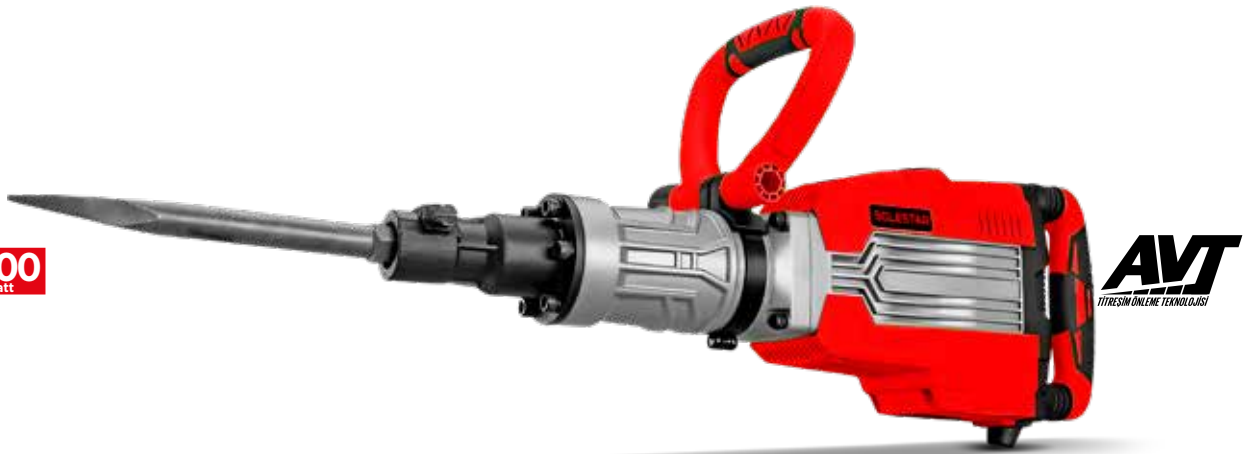

BARKOD	KOD	ÖLÇÜ	PAKET	KOLİ	FİYAT
8684646207805	STR-1938	2250W	1	1	470.00\$

Darbe Gücü
60J

Çalışma Voltajı
110-230V

Maks. Devir
4400 d/dk

Frekans
50/60 Hz

KIRICI 70J

2400
Watt

AVT
TITREŞİM ÖNLEME TEKNOLOJİSİ