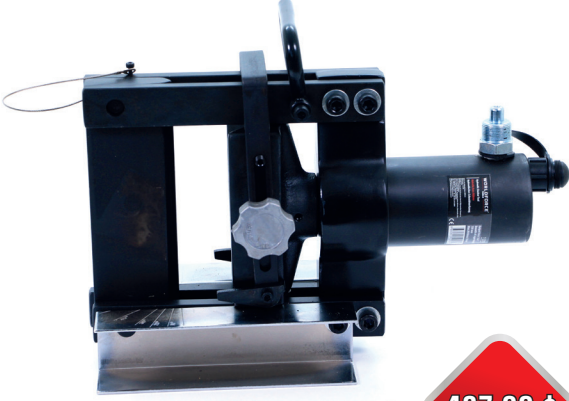

EN Hydraulic Busbar Tool 16.6T 150mm (700 bar)

TR Hidrolik bara Bükme 16.6 Ton 150mm (700 bar)

DE Hydraulisches Schneidwerkzeug 16.6 Tonnen 150mm (700 bar)

KOD: 11219

427,00 $

EN Hydraulic Busbar Tool 16.6T 200mm (700 bar)

TR Hidrolik bara Bükme 16.6 Ton 200mm (700 bar)

DE Hydraulisches Schneidwerkzeug 16.6 Tonnen 200mm (700 bar)

KOD: 11220