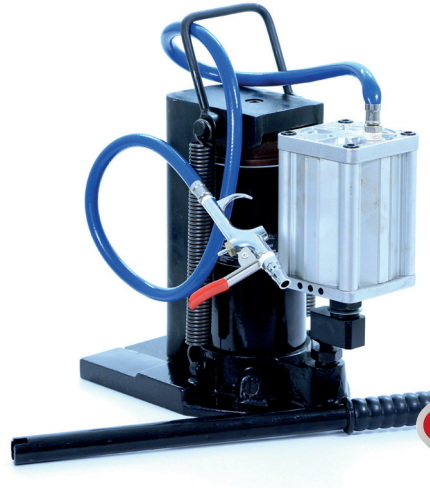

EN Hydraulic Cylinder 10T 25mm (700 bar)

TR Hidrolik Silindir 10 Ton 25mm (700 bar)

DE Hydraulischer Zylinder 10 Tonnen 25mm (700 bar)

KOD: 11146

173,00 $

EN Hydraulic Toe Jack 20T 130mm (Air)

TR Hidrolik Tırnaklı Kriko 20 Ton 130mm (Havalı)

DE Hydraulischer Maschinen Heber 20 Tonnen 130mm (Luft)

KOD: 11182

722,00 $

EN Hydraulic Toe Jack 5T 120mm (Air)

TR Hidrolik Tırnaklı Kriko 5 Ton 120mm (Havalı)

DE Hydraulischer Maschinen Heber 5 Tonnen 120mm (Luft)

KOD: 11180

435,00 $

EN Hydraulic Toe Jack 10T 130mm (Air)

TR Hidrolik Tırnaklı Kriko 10 Ton 130mm (Havalı)

DE Hydraulischer Maschinen Heber 10 Tonnen 130mm (Luft)

KOD: 11181

510,00 $