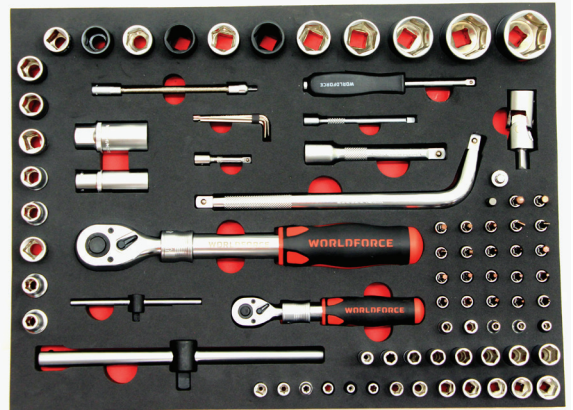

EN Tool Trolley Drawer Contents 24 Pieces

TR **Takım Arabası Çekmece İçeriği 24 Parça**

DE Werkzeugwagen-Schubladeninhalt 24-Teilig

EN Tool Trolley Drawer Contents 25 Pieces

TR **Takım Arabası Çekmece İçeriği 25 Parça**

DE Werkzeugwagen-Schubladeninhalt 25-Teilig

EN Tool Trolley Drawer Contents 29 Pieces

TR **Takım Arabası Çekmece İçeriği 29 Parça**

DE Werkzeugwagen-Schubladinhalt 29-Teilig

EN Tool Trolley Drawer Contents 16 Pieces

TR **Takım Arabası Çekmece İçeriği 16 Parça**

DE Werkzeugwagen-Schubladinhalt 16-Teilig

EN Tool Trolley Drawer Contents 114 Pieces

TR **Takım Arabası Çekmece İçeriği 114 Parça**

DE Werkzeugwagen-Schubladinhalt 114-Teilig

EN Tool Trolley Drawer Contents 86 Pieces

TR **Takım Arabası Çekmece İçeriği 86 Parça**

DE Werkzeugwagen-Schubladinhalt 86-Teilig

EN Tool Set 156PCS S-Ultra 1/4"-3/8"-1/2" Extendable Ratchet

TR Lokma Takımı 156 Parça S-Ultra 1/4"-3/8"-1/2" Uzatmalı Cırcır