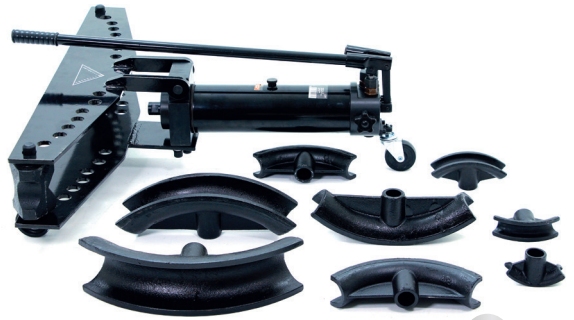

EN Hydraulic Pipe Bender 13T 250mm 1/2"-2"

TR Hidrolik Boru Bükme 13 Ton 250mm 1/2"-2"

DE Hydraulisches Rohrbiegegerät 13 Tonnen 250mm 1/2"-2"

KOD: 11227

539,00 $

EN Hydraulic Pipe Bender 20T 290mm 1/2"-3"

TR Hidrolik Boru Bükme 20 Ton 290mm 1/2"-3"

DE Hydraulisches Rohrbiegegerät 20 Tonnen 290mm 1/2"-3"

KOD: 11228

990,00 $

EN Hydraulic Pipe Bender 13T 250mm 1/2"-2"

TR Hidrolik Boru Bükme 13 Ton 250mm 1/2"-2"

DE Hydraulisches Rohrbiegegerät 13 Tonnen 250mm 1/2"-2"

KOD: 11229

1.460,00 $

EN Hydraulic Pipe Bender 6T 150mm 1/4"-7/8"

TR Hidrolik Boru Bükme 6 Ton 150mm 1/4"-7/8"

DE Hydraulisches Rohrbiegegerät 6 Tonnen 150mm 1/4"-7/8"

KOD: 11230

573,00 $