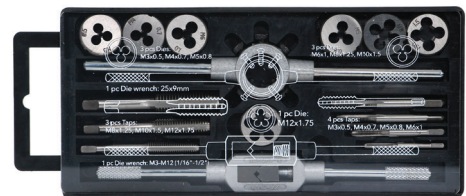

DE Metrisches Tap & Die-Set 24 Stück

KOD: 11375

77,00 \$

EN Metric DIN Tap & Die Set 16pcs

TR **Kılavuz Pafta Seti Metrik 16 Parça**

DE Metrisches DIN Tap & Die Set 16 Stück

KOD: 11409

55,00 \$