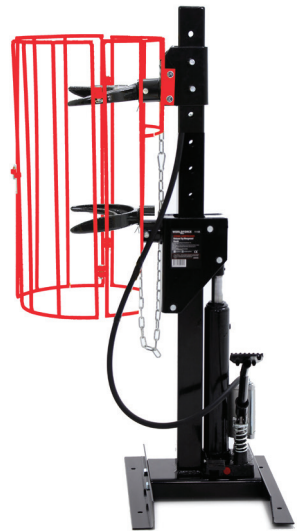

KOD: 11582

NEW

400,00 \$

EN Spring Compressor 1T

TR Helezon Yay Mengenesi Hidrolik 1 Ton

DE Hydraulischer Federspanner bis 1 Tonne

KOD: 11104

363,00 \$

EN Spring Compressor 1T

TR Helezon Yay Mengenesi Havalı/Hidrolik 1 Ton

DE Druckluft Federspanner bis 1 Tonne

KOD: 11105

440,00 \$

EN Strut Coil Spring Compressor 370mm

TR **Mekanik Helezon Yay Mengenesi 370mm**

DE Federbeinkompressor 370mm

KOD: 11414

79,00 \$

EN Engine Stand 680KG Foldable

TR **Motor Toplama Standı 680 KG Katlanır**

DE Klappmotorständer bis 680 KG Tragkraft

KOD: 11110

215,00 \$

EN Engine Stand 900KG

TR **Motor Toplama Standı 900 KG**

DE Klappmotorständer bis 900 KG

KOD: 11103

297,00 \$

EN Shop Crane 1.5T

TR **Hidrolik Vinç Katlanır 1.5 Ton**

DE Hydraulikkran 1.5 Tonnen