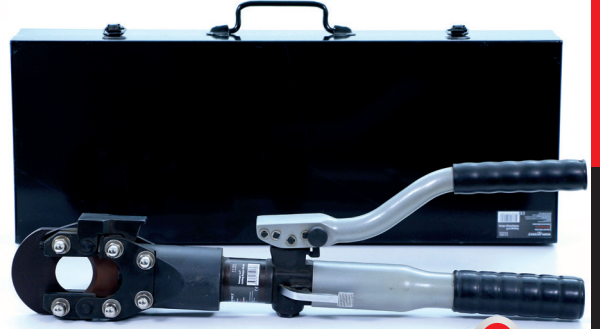

1.308,00 $

EN Hydraulic Cable Cutter 6.5T 40mm

TR Hidrolik Kablo Kesme 6.5 Ton 40mm

DE Hydraulische Kableschere 6.5 Tonnen 40mm

KOD: 11191