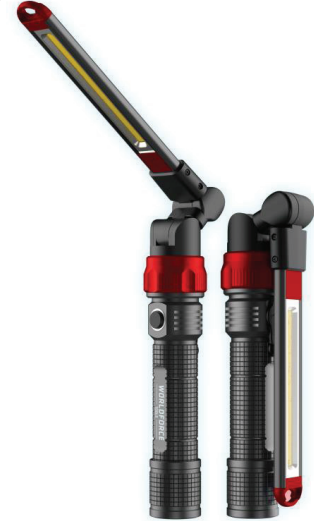

1. **EN** Foldable Rechargeable Worklight 360° COB LED 350 Lm (2200 mAh)
   TR Katlanabilir Şarjlı El Lambası 360° COB Ledli 350 Lm (2200 mAh)
   DE Zusammenklappbarer Wiederaufladbarer Arbeitsscheinwerfer 360° COB LED 350 Lm (2200 mAh)

KOD: 11626

NEW

78,00 $