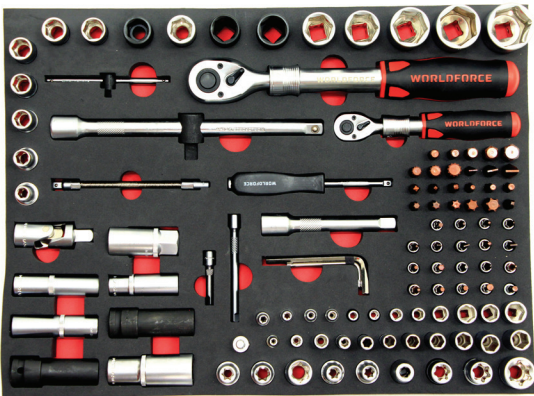

EN Tool Trolley Drawer Contents 24 Pieces

TR **Takım Arabası Çekmece İçeriği 24 Parça**

DE Werkzeugwagen-Schubladeninhalt 24-Teilig

EN Tool Trolley Drawer Contents 25 Pieces

TR **Takım Arabası Çekmece İçeriği 25 Parça**

DE Werkzeugwagen-Schubladeninhalt 25-Teilig

EN Tool Trolley Drawer Contents 29 Pieces

TR **Takım Arabası Çekmece İçeriği 29 Parça**

DE Werkzeugwagen-Schubladinhalt 29-Teilig

EN Tool Trolley Drawer Contents 16 Pieces

TR **Takım Arabası Çekmece İçeriği 16 Parça**

DE Werkzeugwagen-Schubladinhalt 16-Teilig

EN Tool Trolley Drawer Contents 114 Pieces

TR **Takım Arabası Çekmece İçeriği 114 Parça**

DE Werkzeugwagen-Schubladinhalt 114-Teilig

EN Tool Trolley Drawer Contents 86 Pieces

TR **Takım Arabası Çekmece İçeriği 86 Parça**

DE Werkzeugwagen-Schubladinhalt 86-Teilig

EN Tool Set 156PCS S-Ultra 1/4"-3/8"-1/2" Extendable Ratchet

TR Lokma Takımı 156 Parça S-Ultra 1/4"-3/8"-1/2" Uzatmalı Cırcır