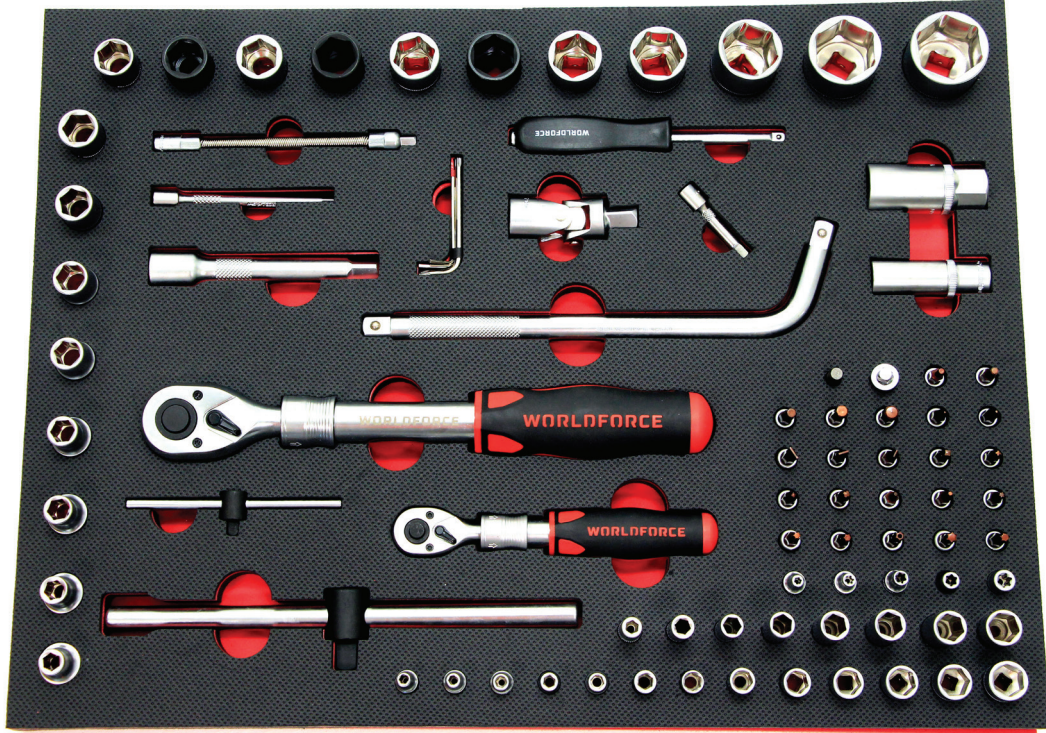

www.worldforce.com.tr

EN Tool Trolley Drawer Contents 157 Pieces

TR Takım Arabası Çekmece İçeriği 157 Parça

DE Werkzeugwagen-Schubladeninhalt 157-Teilig

NEW

EN Tool Trolley Drawer Contents 114 Pieces

TR Takım Arabası Çekmece İçeriği 114 Parça

DE Werkzeugwagen-Schubladeninhalt 114-Teilig

NEW

EN Tool Trolley Drawer Contents 86 Pieces

TR Takım Arabası Çekmece İçeriği 86 Parça

DE Werkzeugwagen-Schubladinhalt 86-Teilig

NEW

EN Tool Trolley Drawer Contents 9 Pieces

TR **Takım Arabası Çekmece İçeriği 9 Parça**

DE Werkzeugwagen-Schubladeninhalt 9-Teilig

EN Tool Trolley Drawer Contents 21 Pieces

TR **Takım Arabası Çekmece İçeriği 21 Parça**

DE Werkzeugwagen-Schubladeninhalt 21-Teilig

EN Tool Trolley Drawer Contents 24 Pieces

TR **Takım Arabası Çekmece İçeriği 24 Parça**

DE Werkzeugwagen-Schubladeninhalt 24-Teilig

EN Tool Trolley Drawer Contents 25 Pieces

TR **Takım Arabası Çekmece İçeriği 25 Parça**