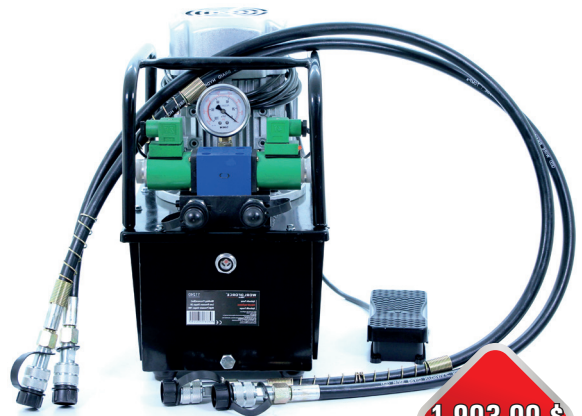

EN Hydraulic Pump 20-700 bar Electric

TR Hidrolik Yağ Ünitesi 20-700 bar Elektrikli

DE Hydraulik Pumpe 20-700 bar Elektrisch

KOD: 11240

1.903,00 $