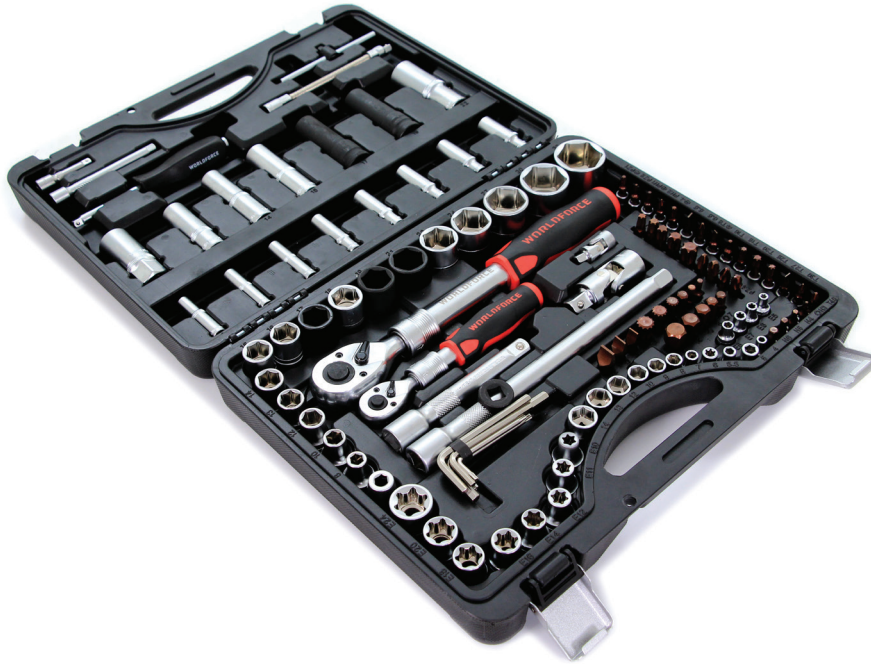

DE Werkzeugsatz 156PCS S-Ultra 1/4"-3/8"-1/2" Ausziehbare Ratsche

KOD: 11505

693,00 \$

EN Tool Set 114PCS S-Ultra 1/4"-1/2" Extendable Ratchet

TR Lokma Takımı 114 Parça S-Ultra 1/4"-1/2" Uzatılabilir Cırcır

DE Werkzeugsatz 114PCS S-Ultra 1/4"-1/2" Ausziehbarer Ratsche

KOD: 11501

519,00 \$

EN Tool Set 26PCS S-Ultra 1/2" Extendable Ratchet

TR Lokma Takımı 26 Parça S-Ultra 1/2" Uzatmalı Cırcır

DE Werkzeugsatz 26PCS S-Ultra 1/2" Ausziehbare Ratsche