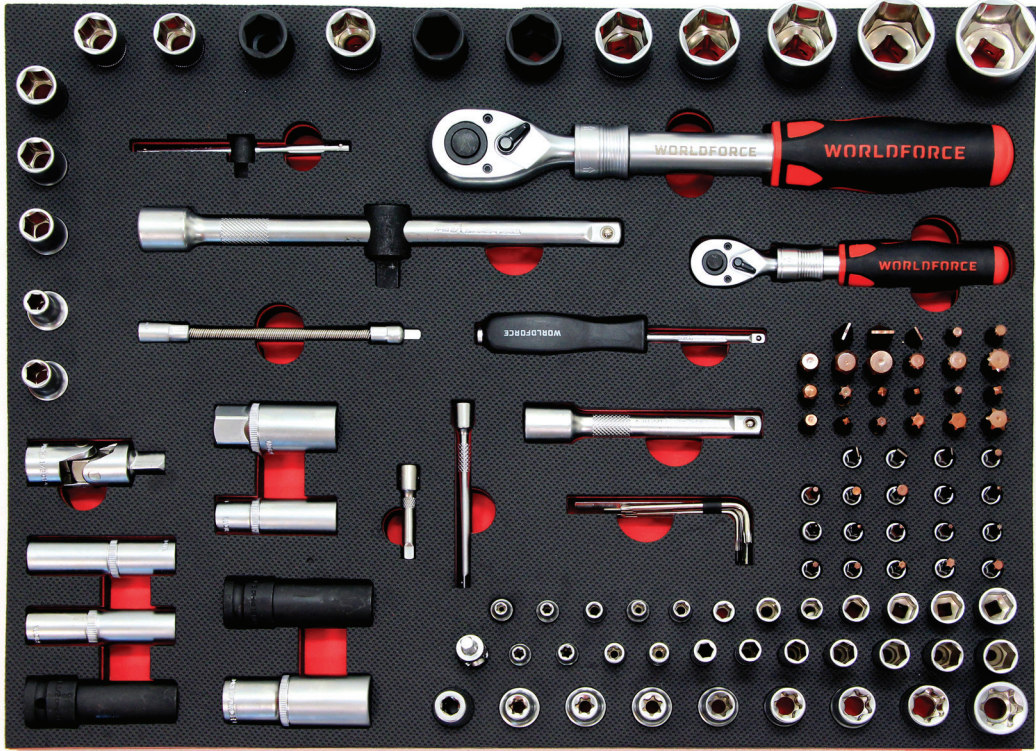

www.worldforce.com.tr

EN Tool Trolley Drawer Contents 157 Pieces

TR Takım Arabası Çekmece İçeriği 157 Parça

DE Werkzeugwagen-Schubladeninhalt 157-Teilig

NEW

EN Tool Trolley Drawer Contents 114 Pieces

TR Takım Arabası Çekmece İçeriği 114 Parça

DE Werkzeugwagen-Schubladeninhalt 114-Teilig

NEW

EN Tool Trolley Drawer Contents 86 Pieces

TR Takım Arabası Çekmece İçeriği 86 Parça

DE Werkzeugwagen-Schubladinhalt 86-Teilig

NEW

EN Tool Trolley Drawer Contents 9 Pieces