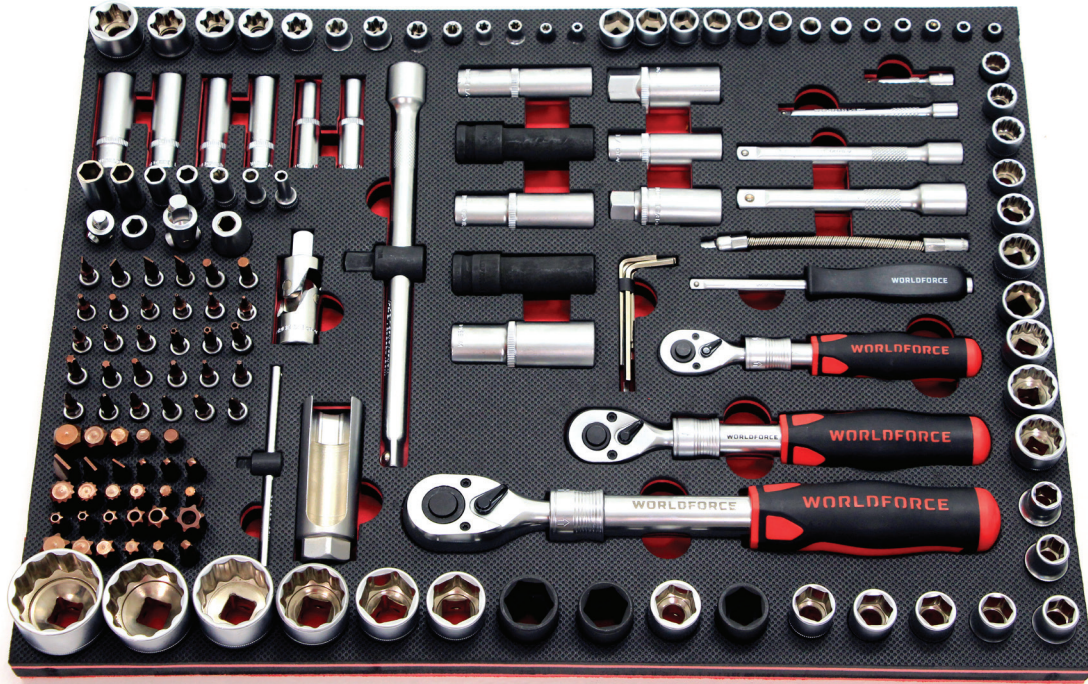

www.worldforce.com.tr

EN Tool Trolley Drawer Contents 157 Pieces

TR Takım Arabası Çekmece İçeriği 157 Parça

DE Werkzeugwagen-Schubladeninhalt 157-Teilig

NEW

EN Tool Trolley Drawer Contents 114 Pieces

TR Takım Arabası Çekmece İçeriği 114 Parça