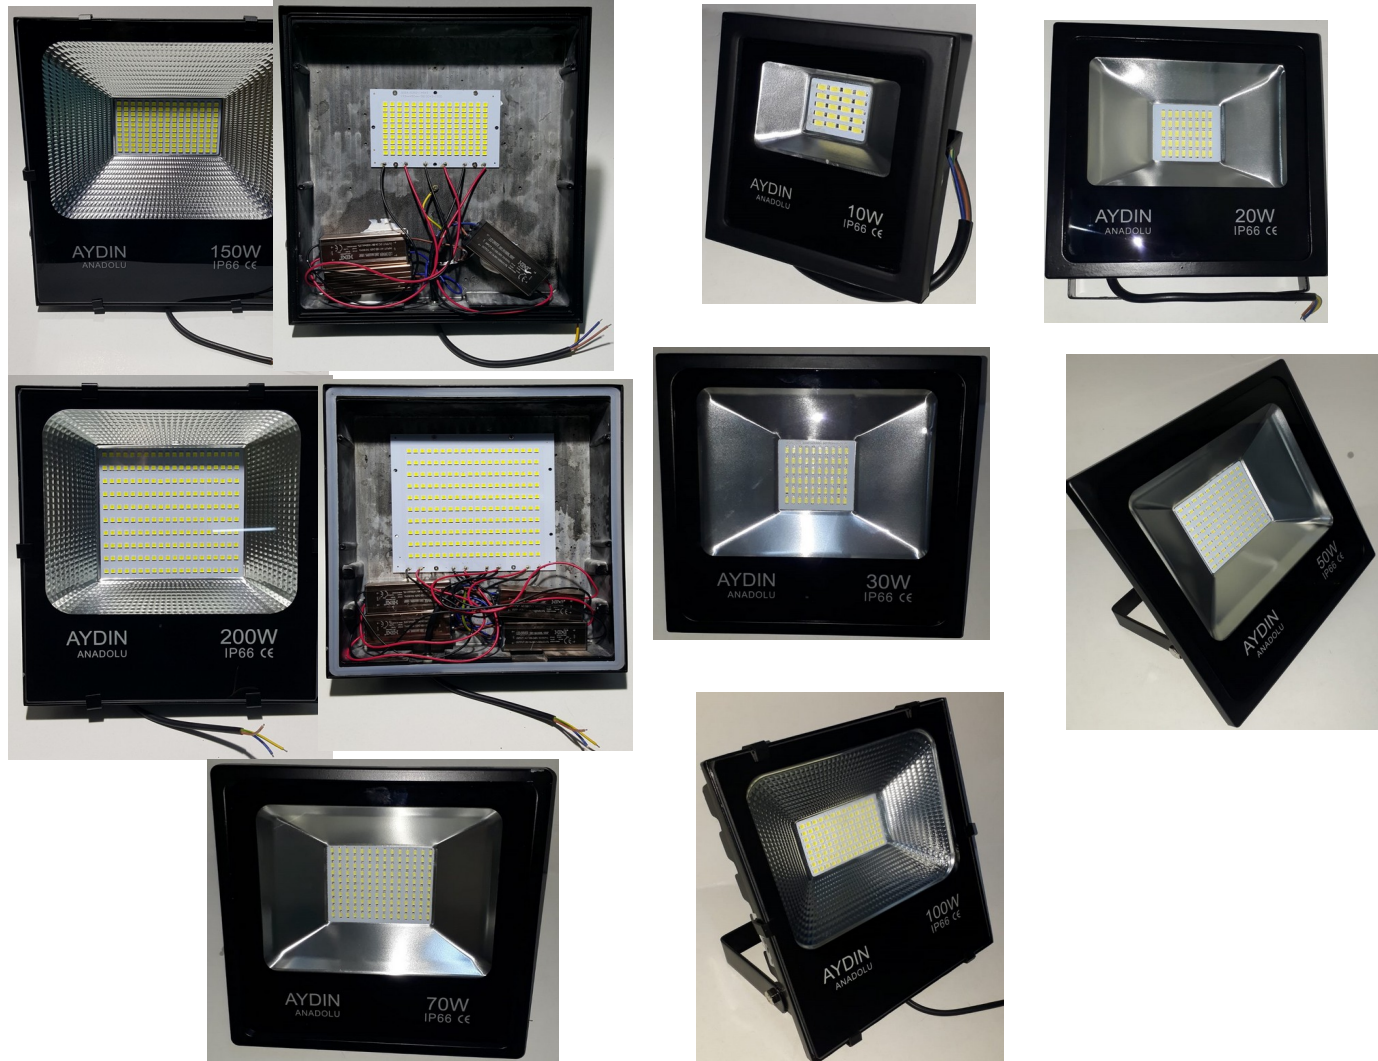

1 Şubat 2024

AYDIN ANADOLU DRIVER'LI LED PROJEKTÖR

ÜRÜN CİNSİ	AMB.	FİYAT
10W DRIVERLI LED PROJEKTÖR	40 ADET	351.49 TL
20W DRIVERLI LED PROJEKTÖR	24 ADET	594.83 TL
30W DRIVERLI LED PROJEKTÖR	15 ADET	730.01 TL
50W DRIVERLI LED PROJEKTÖR	10 ADET	973.35 TL
70W DRIVERLI LED PROJEKTÖR	10 ADET	1,541.14 TL
100W DRIVERLI LED PROJEKTÖR	6 ADET	1,892.63 TL
150W DRIVERLI LED PROJEKTÖR	4 ADET	2,974.13 TL
200W DRIVERLI LED PROJEKTÖR	4 ADET	4,596.38 TL